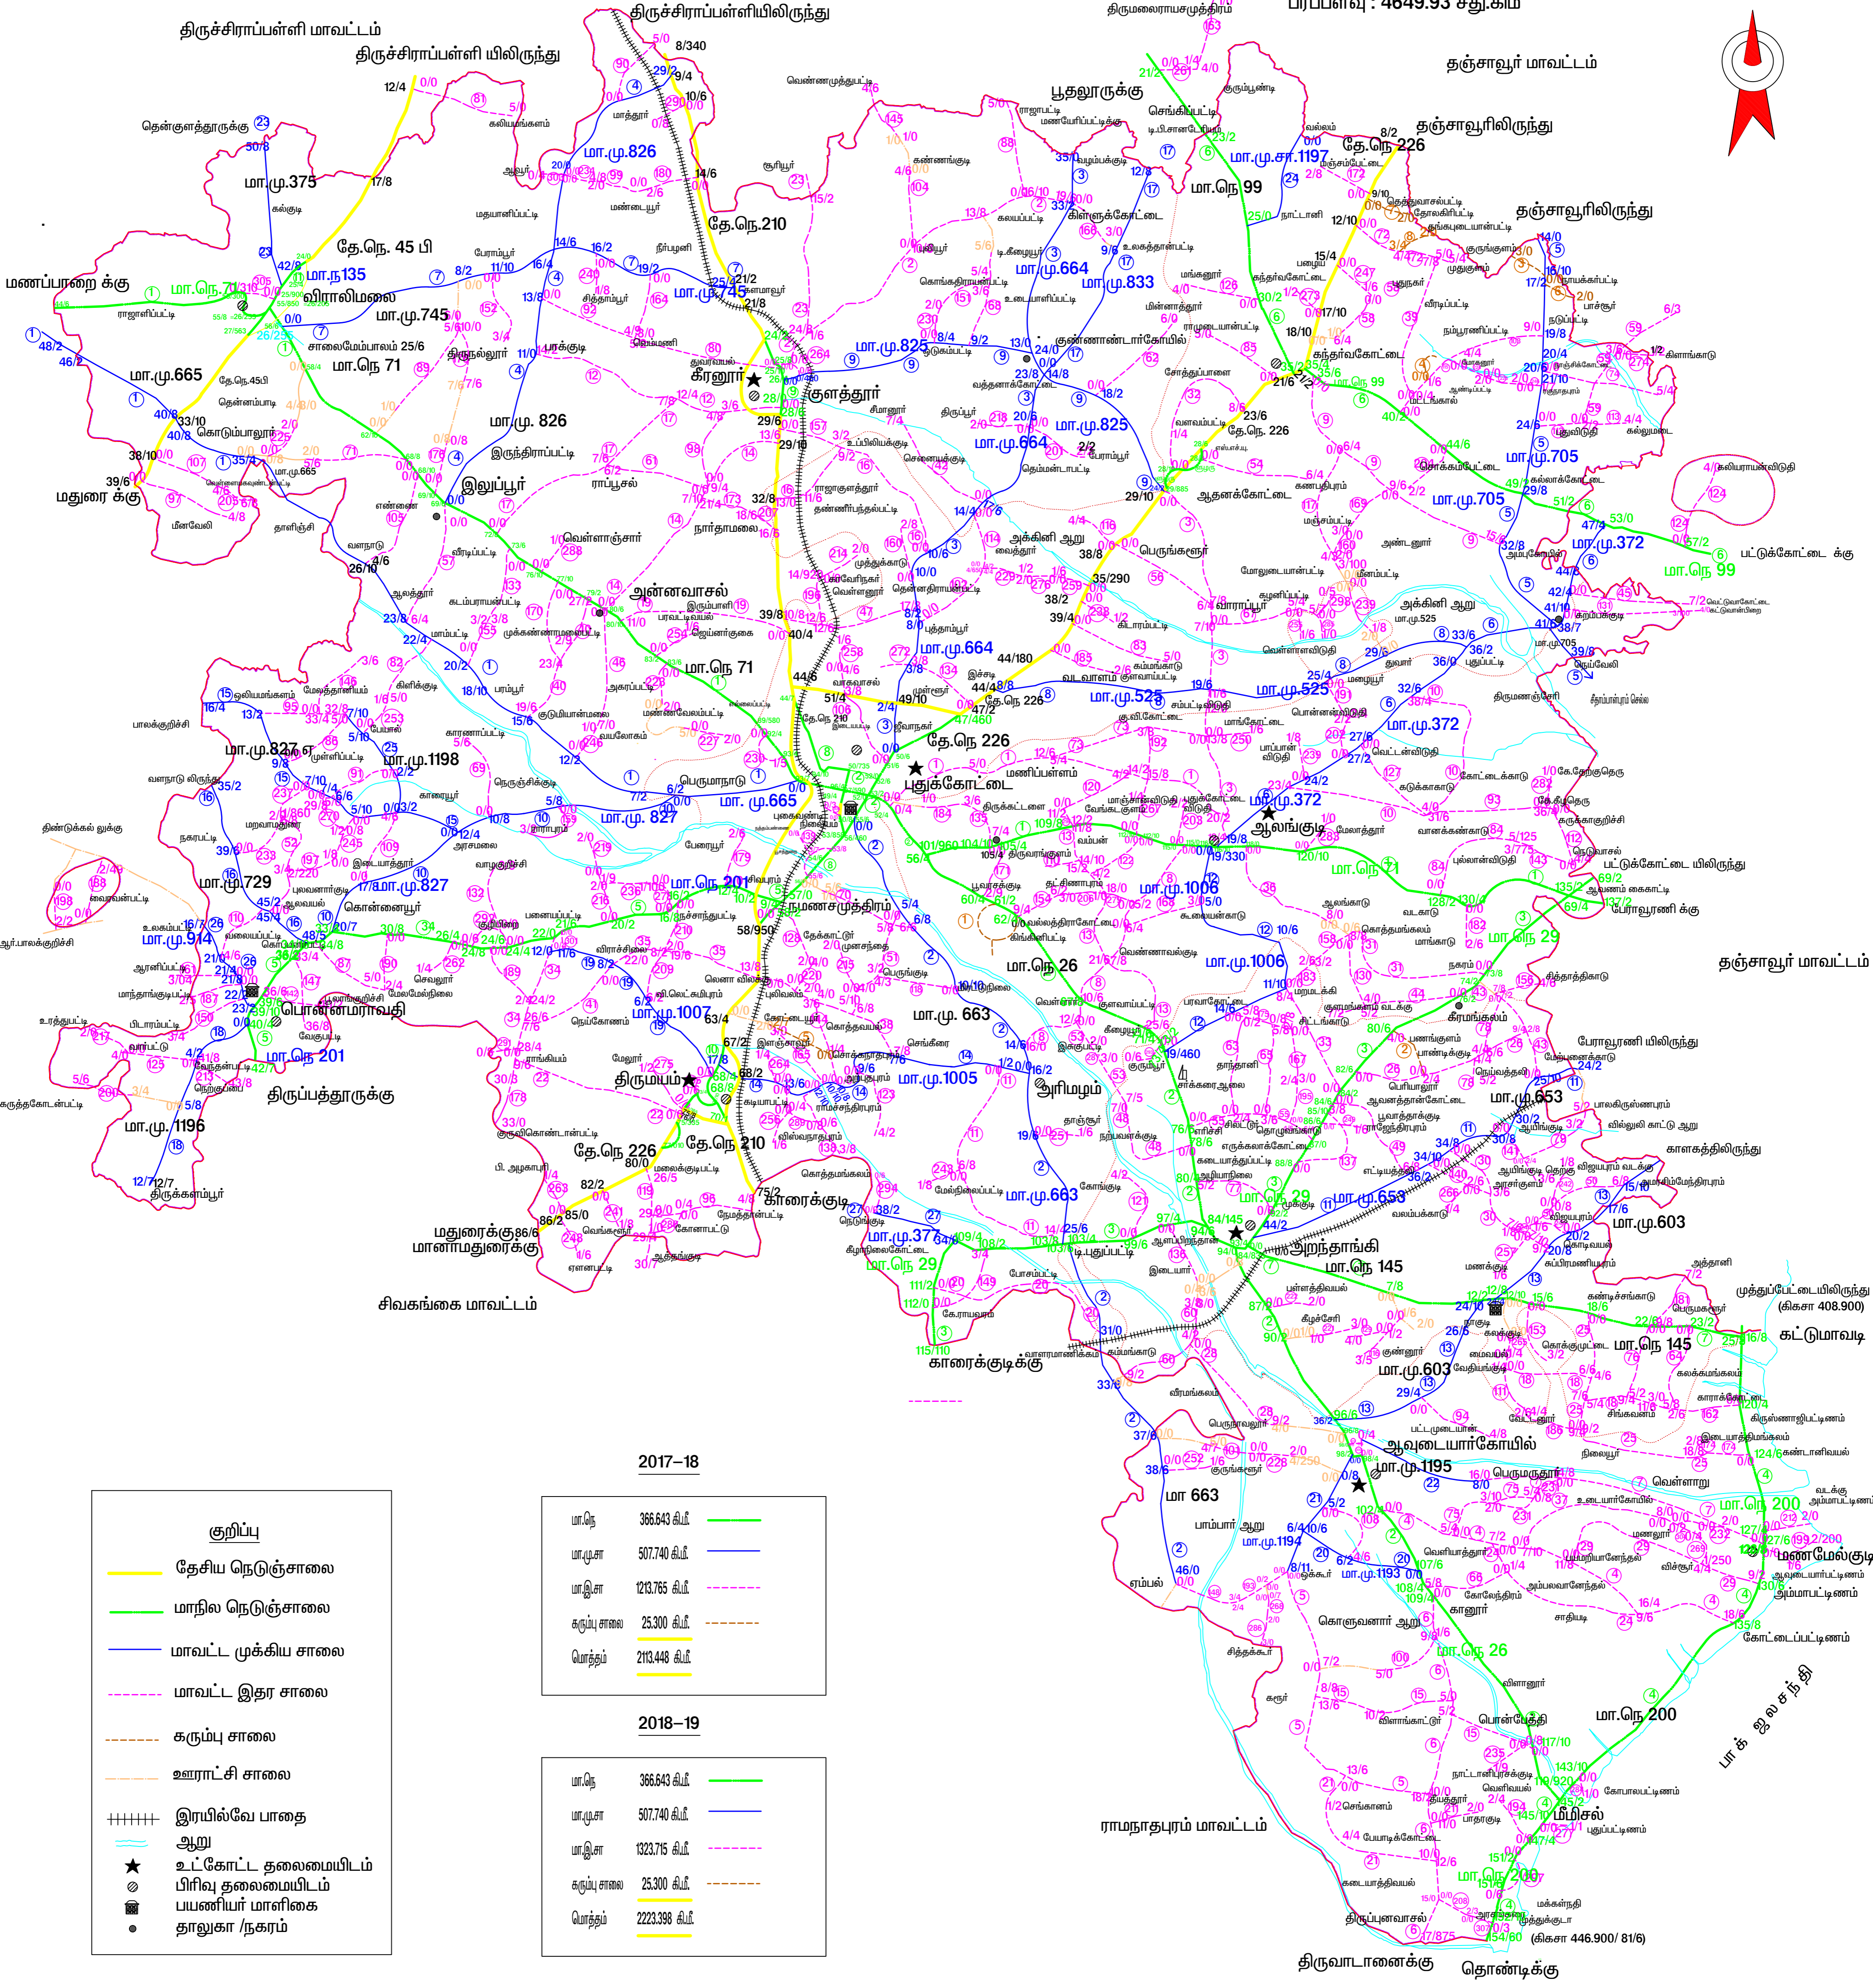

புதுக்கோட்டை (நெ) க(ம)ப கோட்டம் புதுக்கோட்டை மாவட்டம் 31.03.2019ல் உள்ளபடி சாலை வரைபடம்

அளவு 1:100000
பரப்பளவு: 4649.93 சது.கிமீ

2017-18

மா.நெ	366.643 கி.மீ
மா.மு.சா	507.740 கி.மீ
மா.இ.சா	1213.785 கி.மீ
கரும்பு சாலை	25.300 கி.மீ
மொத்தம்	2113.448 கி.மீ

2018-19

மா.நெ	366.643 கி.மீ
மா.மு.சா	507.740 கி.மீ
மா.இ.சா	1323.715 கி.மீ
கரும்பு சாலை	25.300 கி.மீ
மொத்தம்	2223.398 கி.மீ

குறிப்பு

- தேசிய நெடுஞ்சாலை
- மாநில நெடுஞ்சாலை
- மாவட்ட முக்கிய சாலை
- மாவட்ட இதர சாலை
- கரும்பு சாலை
- ஊராட்சி சாலை
- + இரயில்வே பாதை
- + ஆறு
- ★ உட்கோட்ட தலைமையிடம்
- பிரிவு தலைமையிடம்
- பயணியர் மாளிகை
- தாலுகா நகரம்